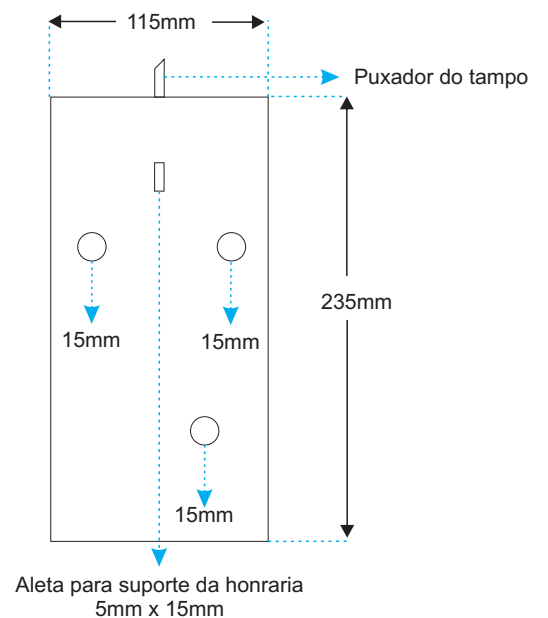

Tablete organizador com 5mm de espessura, revestida de veludo preto. O tablete conta com um puxador preto para auxiliar na sua manipulação.

Brasão de OURO, com 25mm de altura por 23mm de largura 3mm de espessura

Grande Oficial

Grande Oficial

Placa antes da curvatura

Placa após curvatura

Placa curvada em perfil

Grande Oficial

Caixa

Brasão de OURO,
com 25mm de altura por 23mm de largura
3mm de espessura

Fecho

Base interna da caixa

Tampo interno

Caixa de madeira com 8mm de espessura, revestida de veludo preto.

Fecho metálico, de OURO.

Interior da tampa com estofado de espuma revestido de seda branca.
Interior da base revestida em veludo preto.

Caixa

Brasão de OURO,
com 25mm de altura por 23mm de largura
3mm de espessura

Fecho

Base interna da caixa

Tampo interno

Caixa de madeira com 8mm de espessura, revestida de veludo preto.

Fecho metálico, de OURO.