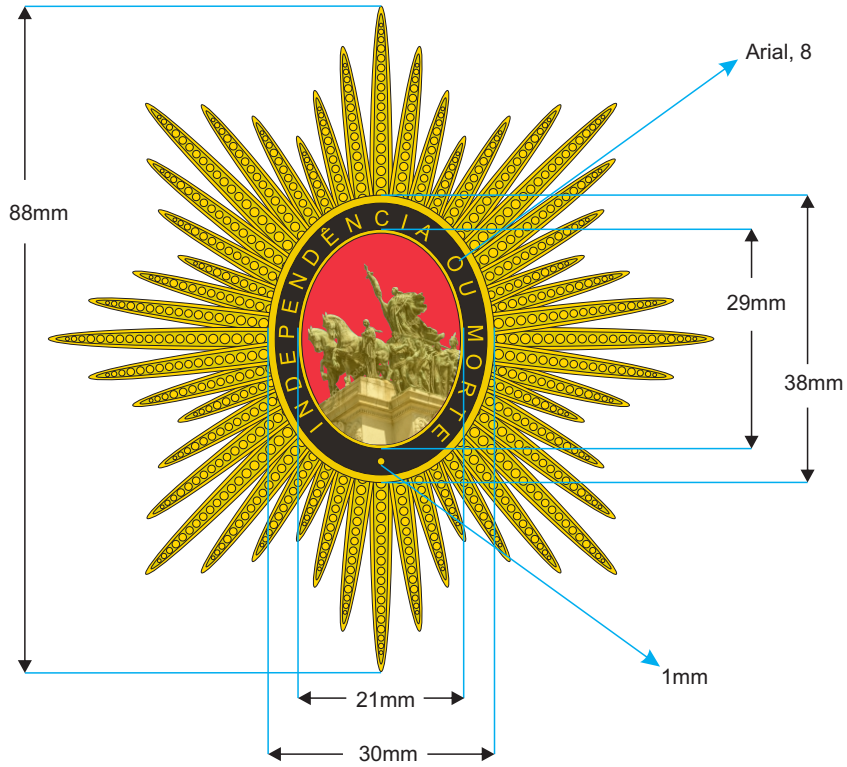

Grã-Cruz

Insígnia

Grã-Cruz

Placa

Anverso

Verso

Miniatura

Roseta

Barreta

Grã-Cruz

Grã-Cruz

Grã-Cruz

Placa antes da curvatura

Placa após curvatura

Placa curvada em perfil

Grã-Cruz

Caixa

Caixa de madeira com 8mm de espessura, revestida de veludo preto.

Fecho metálico, de OURO.

Interior da tampa com estofado de espuma revestido de seda branca.

Interior da base revestida em veludo preto.

Tablete organizador com 5mm de espessura, revestida de veludo preto. O tablete conta com um puxador preto para auxiliar na sua manipulação.

Brasão de OURO, com 25mm de altura por 23mm de largura 3mm de espessura