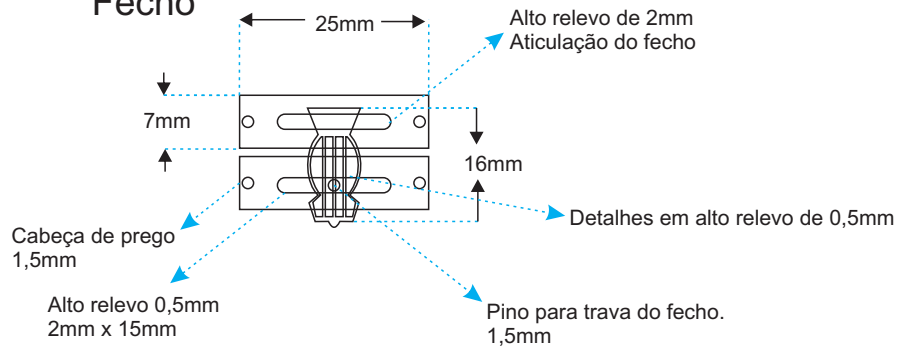

Grande Oficial

Caixa

Brasão de OURO,
com 25mm de altura por 23mm de largura
3mm de espessura

Fecho

Base interna da caixa

Tampo interno

Caixa de madeira com 8mm de espessura, revestida de veludo preto.

Fecho metálico, de OURO.

Interior da tampa com estofado de espuma revestido de seda branca.
Interior da base revestida em veludo preto.

Tablete organizador com 5mm de espessura, revestida de veludo preto.
O tablete conta com um puxador preto para auxiliar na sua
manipulação.