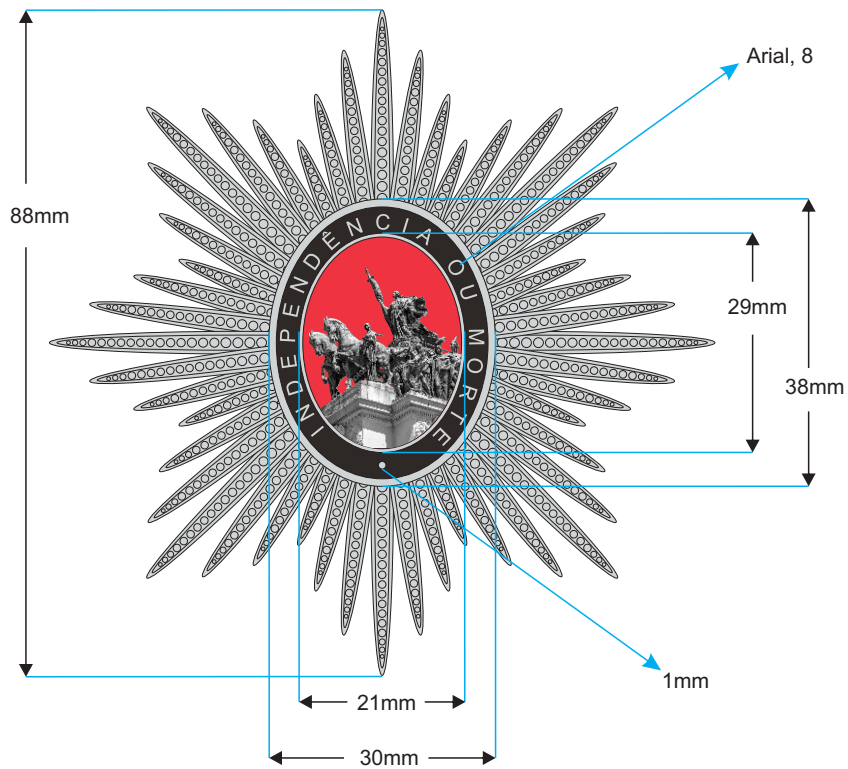

Tablete organizador com 5mm de espessura, revestida de veludo preto. O tablete conta com um puxador preto para auxiliar na sua manipulação.

Brasão de OURO, com 25mm de altura por 23mm de largura 3mm de espessura

Verso

Insígnia

Anverso

Verso

Placa

Roseta

Barreta

Grande Oficial

Grande Oficial

Grande Oficial

Placa antes da curvatura

Placa após curvatura

Placa curvada em perfil

Grande Oficial

Caixa

Brasão de OURO,
com 25mm de altura por 23mm de largura
3mm de espessura