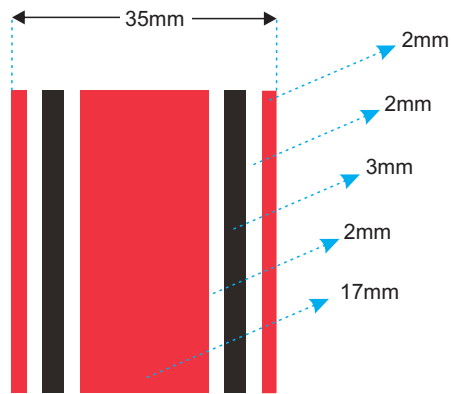

Barreta

Grã-Cruz

Grã-Cruz

Grã-Cruz

Placa antes da curvatura

Placa após curvatura

Placa curvada em perfil

Grã-Cruz

Tablete organizador com 5mm de espessura, revestida de veludo preto. O tablete conta com um puxador preto para auxiliar na sua manipulação.

Brasão de OURO, com 25mm de altura por 23mm de largura 3mm de espessura

Verso

Insígnia

Anverso

Verso

Placa

Roseta

Barreta

Grande Oficial

Grande Oficial

Grande Oficial

Placa antes da curvatura

Placa após curvatura

Placa curvada em perfil

Grande Oficial

Caixa

Brasão de OURO,
com 25mm de altura por 23mm de largura
3mm de espessura