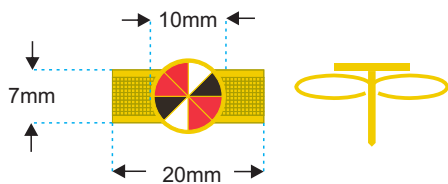

Grã-Cruz

Insígnia

Grã-Cruz

Placa

Anverso

Verso

Miniatura

Roseta

Barreta

Grã-Cruz

Grã-Cruz

Grã-Cruz

Placa antes da curvatura

Placa após curvatura

Placa curvada em perfil

Grã-Cruz

Tablete organizador com 5mm de espessura, revestida de veludo preto. O tablete conta com um puxador preto para auxiliar na sua manipulação.

Brasão de OURO, com 25mm de altura por 23mm de largura 3mm de espessura