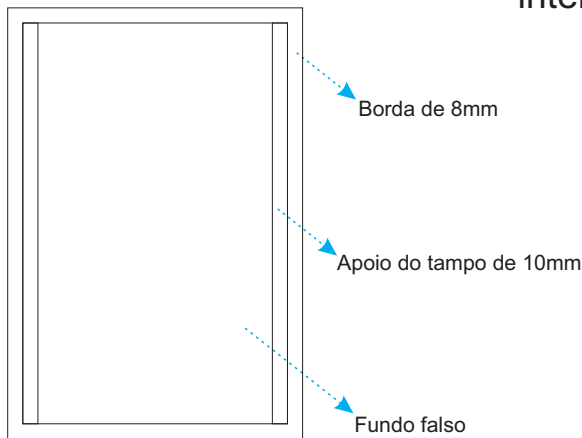

Base interna da caixa