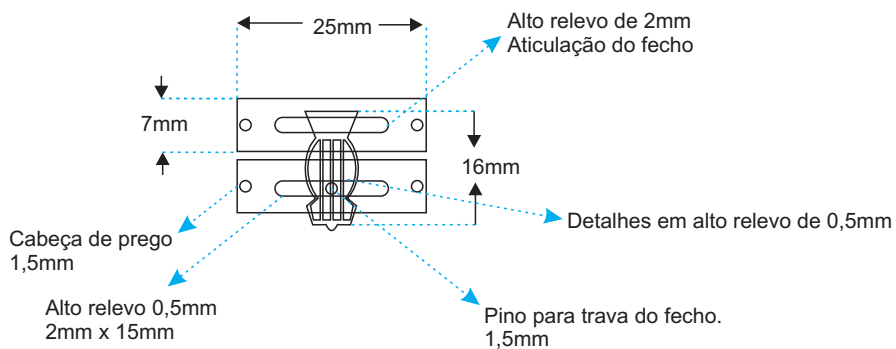

Barreta

Roseta

Cavaleiro e Dama

Caixa

Caixa de madeira com 8mm de espessura, revestida de veludo preto.

Fecho metálico, de OURO.

Interior da tampa com estofado de espuma revestido de seda branca.
Interior da base revestida em veludo preto.

Tablete organizador com 5mm de espessura, revestida de veludo preto.
O tablete conta com um puxador preto para auxiliar na sua manipulação.

Fecho

Base interna da caixa

Tampo interno