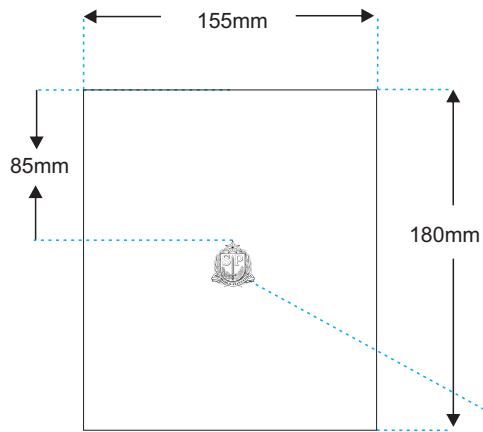

Grande Oficial

Grande Oficial

Placa antes da curvatura

Placa após curvatura

Placa curvada em perfil

Grande Oficial

Caixa

Brasão de OURO,
com 25mm de altura por 23mm de largura
3mm de espessura

Caixa

Brasão de OURO,
com 25mm de altura por 23mm de largura
3mm de espessura

Fecho

Base interna da caixa

Tampo interno

Caixa de madeira com 8mm de espessura, revestida de veludo preto.

Fecho metálico, de OURO.