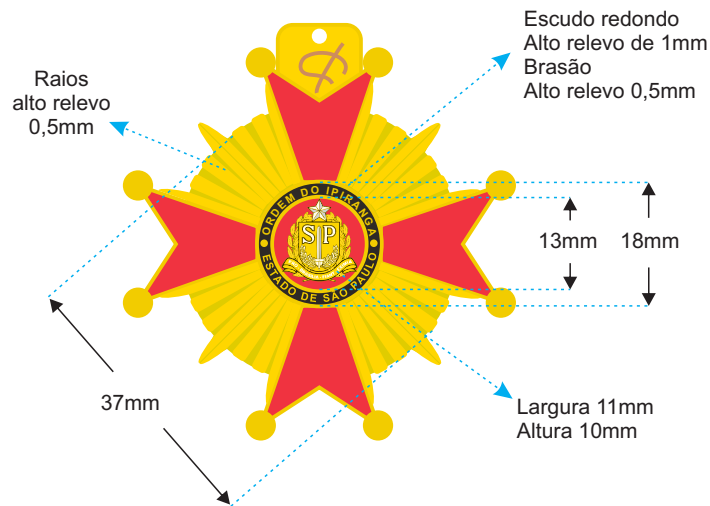

Tablete organizador com 5mm de espessura, revestida de veludo preto.
O tablete conta com um puxador preto para auxiliar na sua
manipulação.

Comendador

Fita do Colar

Anverso

Verso

Comenda

Miniatura

Anverso

Verso

Roseta

Barreta

Comendadeira

Fita do Laço

Anverso

Comenda

Verso

Miniatura

Anverso

Verso

Roseta

Barreta

Comendador/Comendadeira

Comendador/Comendadeira

Comendador/Comendadeira

Caixa

Brasão de OURO,
com 25mm de altura por 23mm de largura
3mm de espessura

Fecho

Base interna da caixa

Tampo interno

Caixa de madeira com 8mm de espessura, revestida de veludo preto.

Fecho metálico, de OURO.