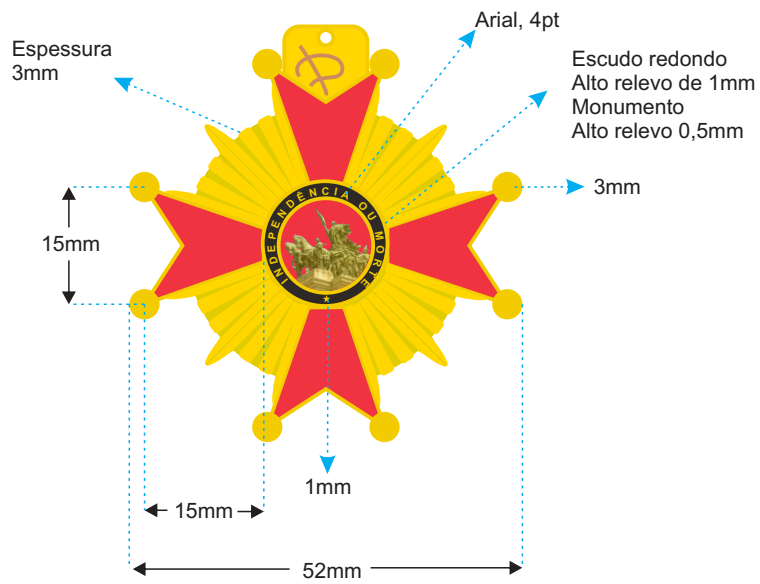

Tablete organizador com 5mm de espessura, revestida de veludo preto. O tablete conta com um puxador preto para auxiliar na sua manipulação.

Brasão de OURO, com 25mm de altura por 23mm de largura 3mm de espessura

Base interna da caixa

Tampo interno

Fecho

Grande Oficial

Fita do Colar

Presilha

Miniatura

Anverso

Verso

Insígnia

Anverso

Verso

Placa

Roseta

Barreta

Grande Oficial

Grande Oficial

Grande Oficial

Placa antes da curvatura

Placa após curvatura

Placa curvada em perfil

Grande Oficial

Caixa

Brasão de OURO,
com 25mm de altura por 23mm de largura
3mm de espessura