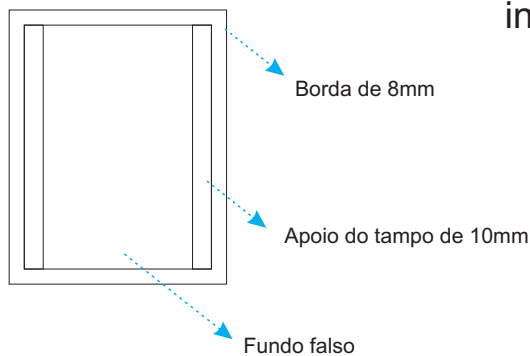

Oficial

Medalha

Anverso

Verso

Miniatura

Anverso

Verso

Barreta

Roseta

Oficial

Caixa

Fecho

Base interna da caixa

Tampo interno

Caixa de madeira com 8mm de espessura, revestida de veludo preto.

Fecho metálico, de OURO.

Interior da tampa com estofado de espuma revestido de seda branca.
Interior da base revestida em veludo preto.

Tablete organizador com 5mm de espessura, revestida de veludo preto. O tablete conta com um puxador preto para auxiliar na sua manipulação.