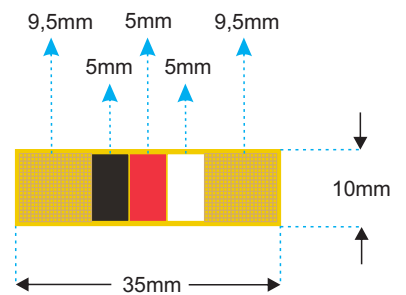

Grã-Cruz

Insígnia

Grã-Cruz

Placa

Anverso

Verso

Miniatura

Roseta

Barreta

Grã-Cruz

Grã-Cruz

Grã-Cruz

Placa antes da curvatura

Placa após curvatura

Placa curvada em perfil

Grã-Cruz

Tablete organizador com 5mm de espessura, revestida de veludo preto. O tablete conta com um puxador preto para auxiliar na sua manipulação.

Brasão de OURO, com 25mm de altura por 23mm de largura 3mm de espessura

Grande Oficial

Grande Oficial

Placa antes da curvatura

Placa após curvatura

Placa curvada em perfil

Grande Oficial

Caixa

Brasão de OURO,
com 25mm de altura por 23mm de largura
3mm de espessura