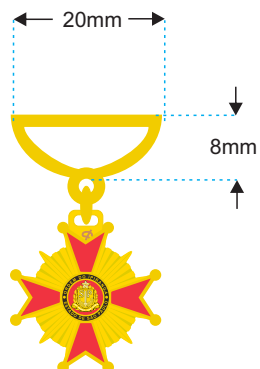

Tablete organizador com 5mm de espessura, revestida de veludo preto. O tablete conta com um puxador preto para auxiliar na sua manipulação.

Brasão de OURO, com 25mm de altura por 23mm de largura 3mm de espessura

Base interna da caixa

Tampo interno

Fecho

Grande Oficial

Fita do Colar

Presilha

Miniatura

Anverso

Verso

Insígnia

Anverso

Verso

Placa

Roseta

Barreta

Grande Oficial

Grande Oficial

Grande Oficial

Placa antes da curvatura

Placa após curvatura

Placa curvada em perfil

Grande Oficial

Caixa

Brasão de OURO,
com 25mm de altura por 23mm de largura
3mm de espessura