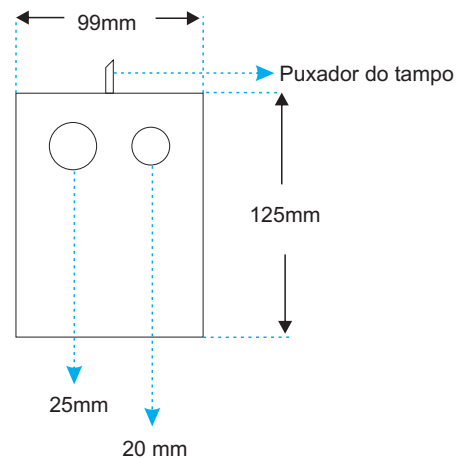

Caixa

Brasão de OURO,
com 25mm de altura por 23mm de largura
3mm de espessura

Fecho

Base interna da caixa

Tampo interno

Caixa de madeira com 8mm de espessura, revestida de veludo preto.

Fecho metálico, de OURO.

Roseta

Oficial

Caixa

Fecho

Base interna da caixa

Tampo interno

Caixa de madeira com 8mm de espessura, revestida de veludo preto.

Fecho metálico, de OURO.

Interior da tampa com estofado de espuma revestido de seda branca.
Interior da base revestida em veludo preto.

Tablete organizador com 5mm de espessura, revestida de veludo preto. O tablete conta com um puxador preto para auxiliar na sua manipulação.