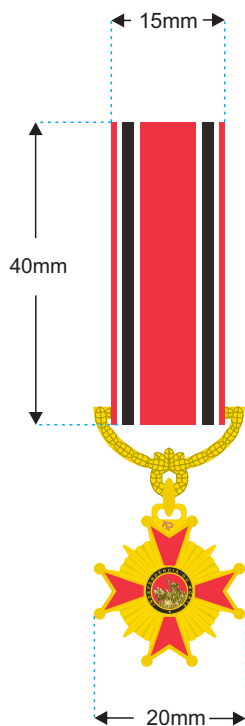

Grande Oficial

Grande Oficial

Placa antes da curvatura

Placa após curvatura

Placa curvada em perfil

Grande Oficial

Caixa

Brasão de OURO,
com 25mm de altura por 23mm de largura
3mm de espessura

Miniatura

Anverso

Verso

Roseta

Barreta

Comendador/Comendadeira

Comendador/Comendadeira

Comendador/Comendadeira

Caixa

Brasão de OURO,
com 25mm de altura por 23mm de largura
3mm de espessura

Fecho

Base interna da caixa

Tampo interno

Caixa de madeira com 8mm de espessura, revestida de veludo preto.

Fecho metálico, de OURO.

Roseta

Oficial

Caixa

Fecho

Base interna da caixa

Tampo interno

Caixa de madeira com 8mm de espessura, revestida de veludo preto.

Fecho metálico, de OURO.