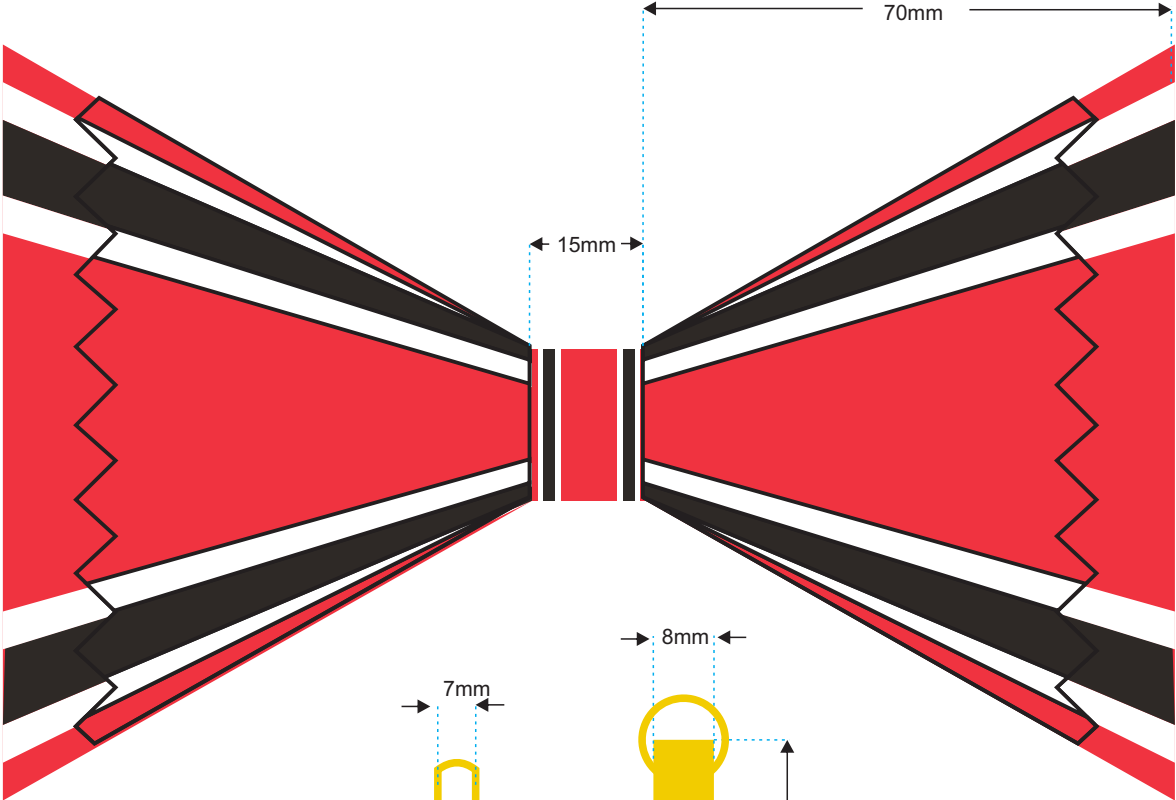

Grã-Cruz

Insígnia

Grã-Cruz

Placa

Anverso

Verso

Miniatura

Roseta

Barreta

Grã-Cruz

Grã-Cruz

Grã-Cruz

Placa antes da curvatura

Placa após curvatura

Placa curvada em perfil

Grã-Cruz

Tablete organizador com 5mm de espessura, revestida de veludo preto. O tablete conta com um puxador preto para auxiliar na sua manipulação.

Brasão de OURO, com 25mm de altura por 23mm de largura 3mm de espessura

Grande Oficial

Grande Oficial

Placa antes da curvatura

Placa após curvatura

Placa curvada em perfil

Grande Oficial

Caixa

Brasão de OURO,
com 25mm de altura por 23mm de largura
3mm de espessura