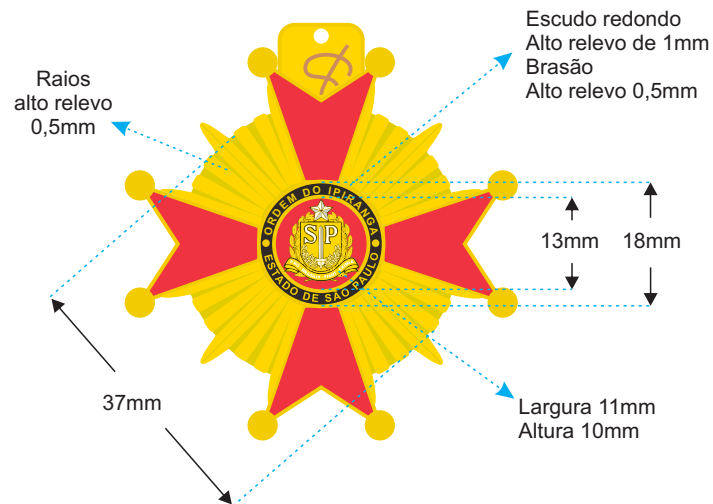

Tablete organizador com 5mm de espessura, revestida de veludo preto. O tablete conta com um puxador preto para auxiliar na sua manipulação.

Brasão de OURO, com 25mm de altura por 23mm de largura 3mm de espessura

Base interna da caixa

Tampo interno

Fecho

Grande Oficial

Fita do Colar

Presilha

Miniatura

Anverso

Verso

Insígnia

Anverso

Verso

Placa

Roseta

Barreta

Grande Oficial

Grande Oficial

Grande Oficial

Placa antes da curvatura

Placa após curvatura

Placa curvada em perfil

Grande Oficial

Caixa

Brasão de OURO,
com 25mm de altura por 23mm de largura
3mm de espessura