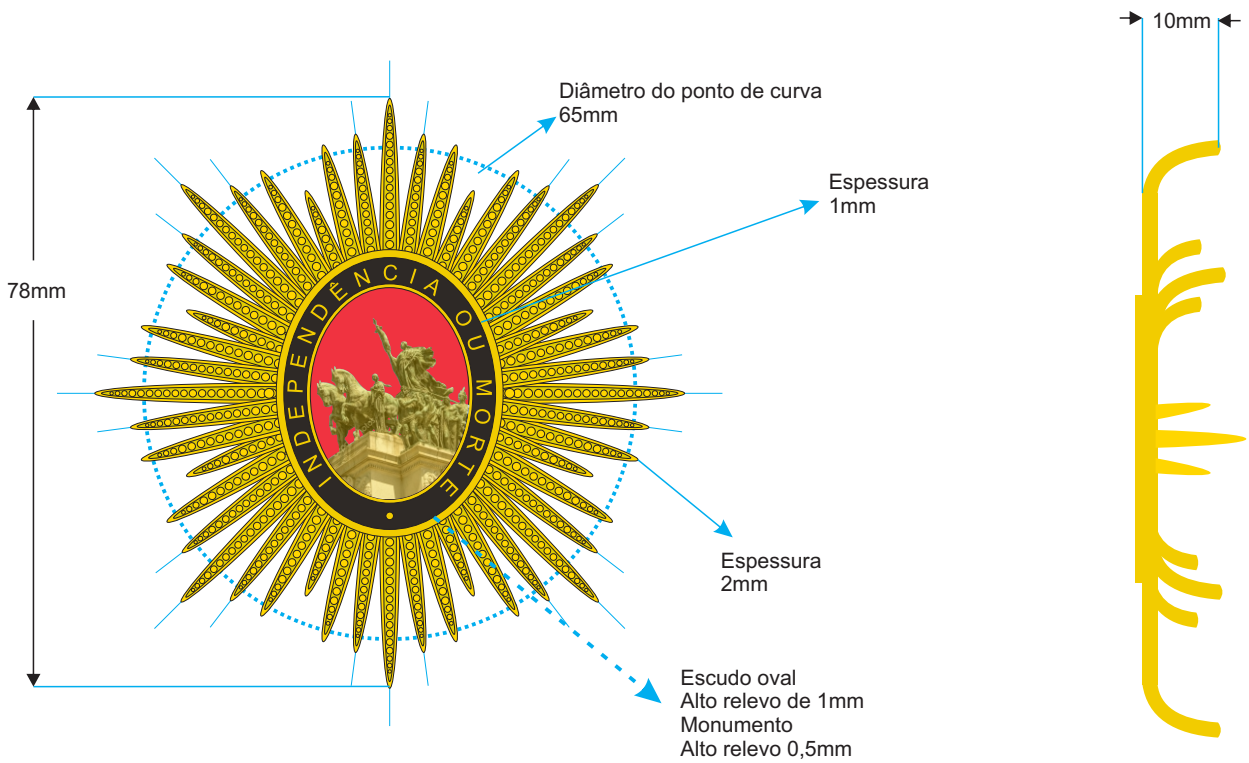

Grã-Cruz

Insígnia

Grã-Cruz

Placa

Anverso

Verso

Miniatura

Roseta

Barreta

Grã-Cruz

Grã-Cruz

Grã-Cruz

Placa antes da curvatura

Placa após curvatura

Placa curvada em perfil

Grã-Cruz

Tablete organizador com 5mm de espessura, revestida de veludo preto. O tablete conta com um puxador preto para auxiliar na sua manipulação.

Brasão de OURO, com 25mm de altura por 23mm de largura 3mm de espessura