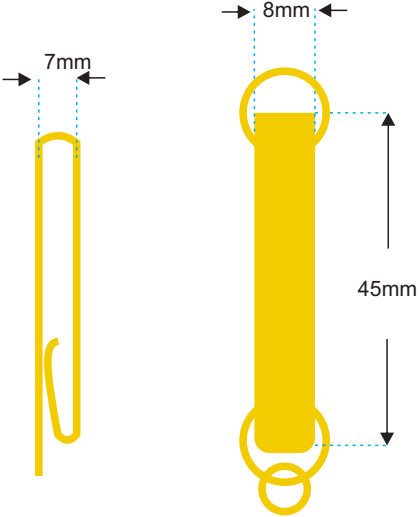

Grã-Cruz

Insígnia

Grã-Cruz

Placa

Anverso

Verso

Miniatura

Roseta

Barreta

Grã-Cruz

Grã-Cruz

Grã-Cruz

Placa antes da curvatura

Placa após curvatura

Placa curvada em perfil

Grã-Cruz

Tablete organizador com 5mm de espessura, revestida de veludo preto. O tablete conta com um puxador preto para auxiliar na sua manipulação.

Brasão de OURO, com 25mm de altura por 23mm de largura 3mm de espessura

Grande Oficial

Grande Oficial

Placa antes da curvatura

Placa após curvatura

Placa curvada em perfil

Grande Oficial

Caixa

Brasão de OURO,
com 25mm de altura por 23mm de largura
3mm de espessura