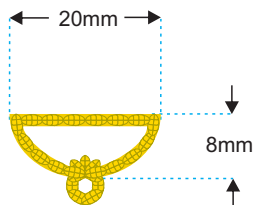

Grande Oficial

Grande Oficial

Placa antes da curvatura

Placa após curvatura

Placa curvada em perfil

Grande Oficial

Caixa

Brasão de OURO,
com 25mm de altura por 23mm de largura
3mm de espessura

Tablete organizador com 5mm de espessura, revestida de veludo preto.
O tablete conta com um puxador preto para auxiliar na sua
manipulação.

Comendador

Fita do Colar

Anverso

Verso

Comenda

Miniatura

Anverso

Miniatura

Anverso

Verso

Roseta

Barreta

Comendador/Comendadeira

Comendador/Comendadeira

Comendador/Comendadeira

Caixa

Brasão de OURO,
com 25mm de altura por 23mm de largura
3mm de espessura

Fecho

Base interna da caixa

Tampo interno

Caixa de madeira com 8mm de espessura, revestida de veludo preto.

Fecho metálico, de OURO.