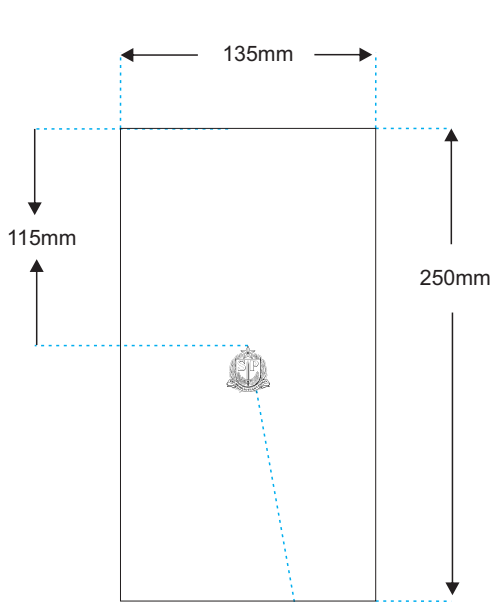

Tablete organizador com 5mm de espessura, revestida de veludo preto. O tablete conta com um puxador preto para auxiliar na sua manipulação.

Brasão de OURO, com 25mm de altura por 23mm de largura 3mm de espessura

Grande Oficial

Grande Oficial

Placa antes da curvatura

Placa após curvatura

Placa curvada em perfil

Grande Oficial

Caixa

Brasão de OURO,
com 25mm de altura por 23mm de largura
3mm de espessura

Fecho

Base interna da caixa

Tampo interno

Caixa de madeira com 8mm de espessura, revestida de veludo preto.

Fecho metálico, de OURO.

Interior da tampa com estofado de espuma revestido de seda branca.
Interior da base revestida em veludo preto.

Caixa

Brasão de OURO,
com 25mm de altura por 23mm de largura
3mm de espessura

Fecho

Base interna da caixa

Tampo interno

Caixa de madeira com 8mm de espessura, revestida de veludo preto.

Fecho metálico, de OURO.