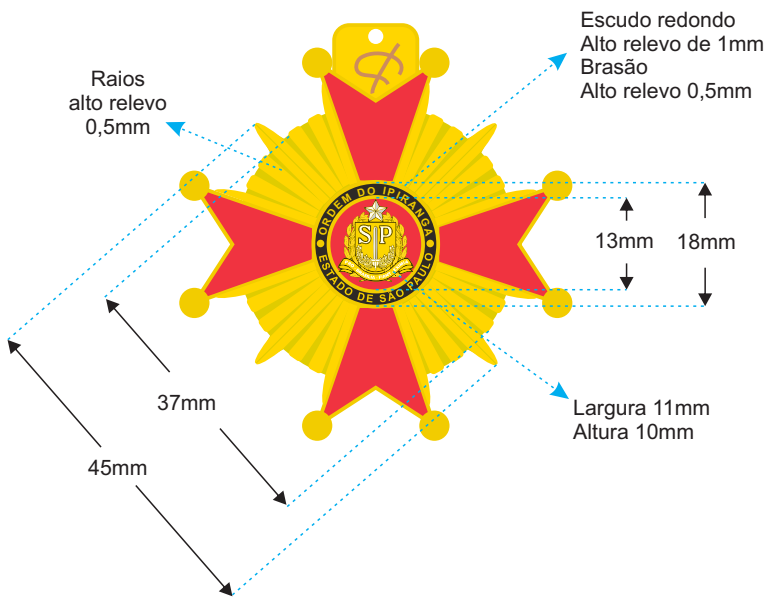

Grã-Cruz

Insígnia

Grã-Cruz

Placa

Anverso

Verso

Miniatura

Roseta

Barreta

Grã-Cruz

Grã-Cruz

Grã-Cruz

Placa antes da curvatura

Placa após curvatura

Placa curvada em perfil

Grã-Cruz

Tablete organizador com 5mm de espessura, revestida de veludo preto. O tablete conta com um puxador preto para auxiliar na sua manipulação.

Brasão de OURO, com 25mm de altura por 23mm de largura 3mm de espessura