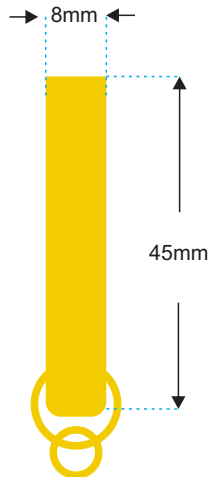

Tablete organizador com 5mm de espessura, revestida de veludo preto. O tablete conta com um puxador preto para auxiliar na sua manipulação.

Brasão de OURO, com 25mm de altura por 23mm de largura 3mm de espessura

Verso

Insígnia

Anverso

Verso

Placa

Roseta

Barreta

Grande Oficial

Grande Oficial

Grande Oficial

Placa antes da curvatura

Placa após curvatura

Placa curvada em perfil

Grande Oficial

Caixa

Brasão de OURO,
com 25mm de altura por 23mm de largura
3mm de espessura

Fecho

Base interna da caixa

Tampo interno

Caixa de madeira com 8mm de espessura, revestida de veludo preto.

Fecho metálico, de OURO.

Interior da tampa com estofado de espuma revestido de seda branca.
Interior da base revestida em veludo preto.