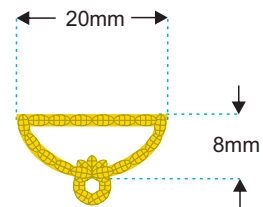

Tablete organizador com 5mm de espessura, revestida de veludo preto. O tablete conta com um puxador preto para auxiliar na sua manipulação.

Brasão de OURO, com 25mm de altura por 23mm de largura 3mm de espessura

Base interna da caixa

Tampo interno

Fecho

Grande Oficial

Fita do Colar

Presilha

Miniatura

Anverso

Verso

Insígnia

Anverso

Verso

Placa

Roseta

Barreta

Grande Oficial

Grande Oficial

Grande Oficial

Placa antes da curvatura

Placa após curvatura

Placa curvada em perfil

Grande Oficial

Caixa

Brasão de OURO,
com 25mm de altura por 23mm de largura
3mm de espessura