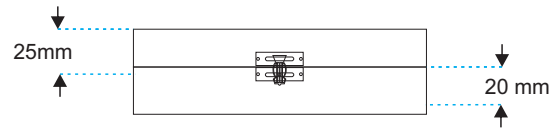

Caixa

Brasão de OURO,
com 25mm de altura por 23mm de largura
3mm de espessura

Fecho

Base interna da caixa

Tampo interno

Caixa de madeira com 8mm de espessura, revestida de veludo preto.

Fecho metálico, de OURO.