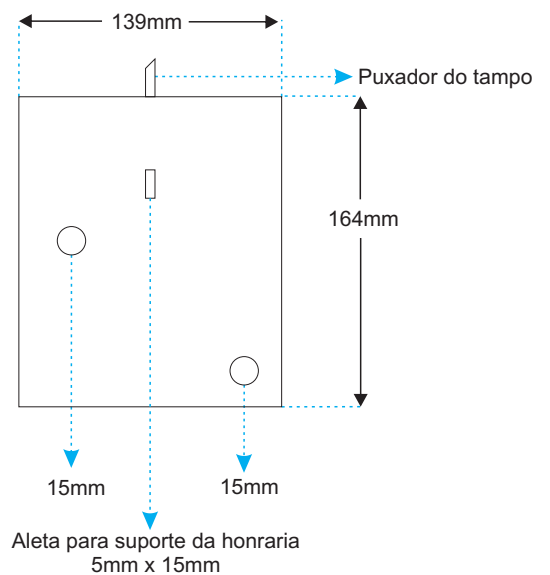

Grande Oficial

Grande Oficial

Placa antes da curvatura

Placa após curvatura

Placa curvada em perfil

Grande Oficial

Caixa

Brasão de OURO,
com 25mm de altura por 23mm de largura
3mm de espessura

Caixa

Brasão de OURO,
com 25mm de altura por 23mm de largura
3mm de espessura

Fecho

Base interna da caixa

Tampo interno

Caixa de madeira com 8mm de espessura, revestida de veludo preto.

Fecho metálico, de OURO.

Interior da tampa com estofado de espuma revestido de seda branca.
Interior da base revestida em veludo preto.

Tablete organizador com 5mm de espessura, revestida de veludo preto.
O tablete conta com um puxador preto para auxiliar na sua manipulação.

Roseta

Oficial

Caixa

Fecho

Base interna da caixa

Tampo interno

Caixa de madeira com 8mm de espessura, revestida de veludo preto.

Fecho metálico, de OURO.