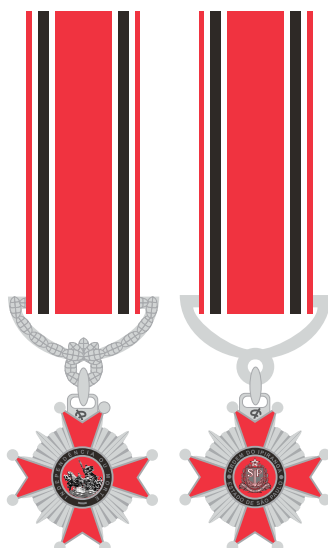

Roseta

Oficial

Caixa

Fecho

Base interna da caixa

Tampo interno

Caixa de madeira com 8mm de espessura, revestida de veludo preto.

Fecho metálico, de OURO.

Cavaleiro

Medalha

Anverso

Verso

Miniatura

Anverso

Verso

Barreta

Roseta

Dama

Medalha

Anverso

Verso

Miniatura

Anverso

Verso