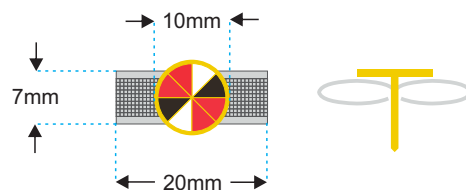

Miniatura

Anverso

Verso

Roseta

Barreta

Comendador/Comendadeira

Comendador/Comendadeira

Comendador/Comendadeira

Caixa

Brasão de OURO,
com 25mm de altura por 23mm de largura
3mm de espessura

Fecho

Base interna da caixa

Tampo interno

Caixa de madeira com 8mm de espessura, revestida de veludo preto.

Fecho metálico, de OURO.