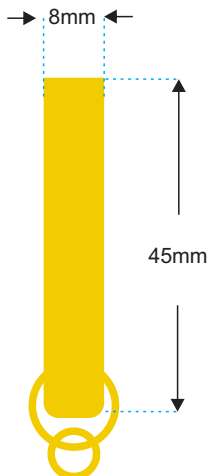

Grande Oficial

Grande Oficial

Placa antes da curvatura

Placa após curvatura

Placa curvada em perfil

Grande Oficial

Caixa

Brasão de OURO,
com 25mm de altura por 23mm de largura
3mm de espessura

Miniatura

Anverso

Verso

Roseta

Barreta

Comendador/Comendadeira

Comendador/Comendadeira

Comendador/Comendadeira

Caixa

Brasão de OURO,
com 25mm de altura por 23mm de largura
3mm de espessura

Fecho

Base interna da caixa

Tampo interno

Caixa de madeira com 8mm de espessura, revestida de veludo preto.

Fecho metálico, de OURO.