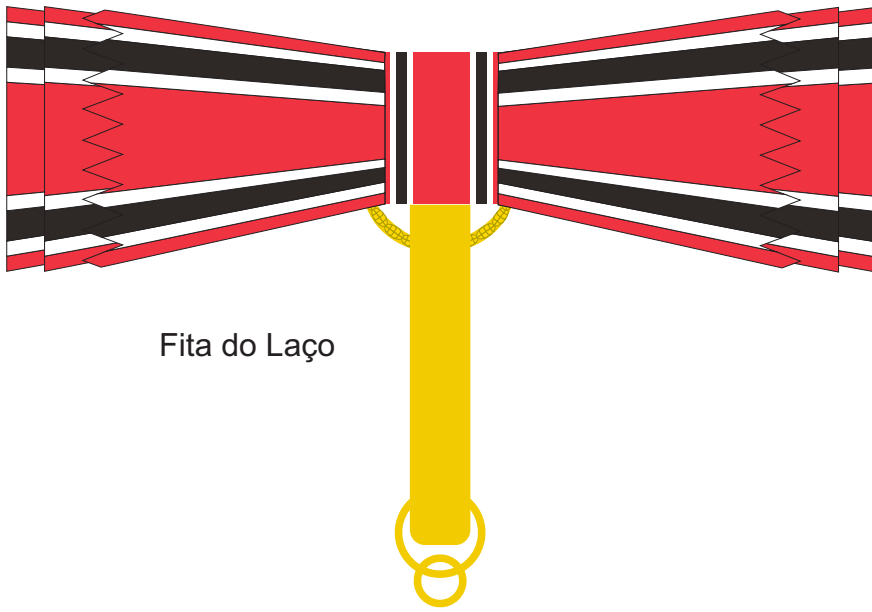

Tablete organizador com 5mm de espessura, revestida de veludo preto.
O tablete conta com um puxador preto para auxiliar na sua
manipulação.

Comendador

Fita do Colar

Anverso

Verso

Comenda

Miniatura

Anverso

Verso

Roseta

Barreta

Comendadeira

Fita do Laço

Anverso

Comenda

Verso

Miniatura

Anverso

Verso

Roseta

Barreta

Comendador/Comendadeira

Comendador/Comendadeira

Comendador/Comendadeira