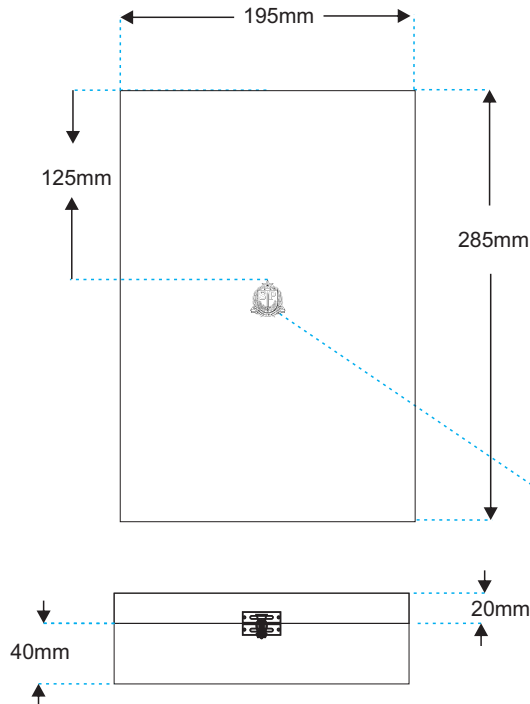

Grã-Cruz

Caixa