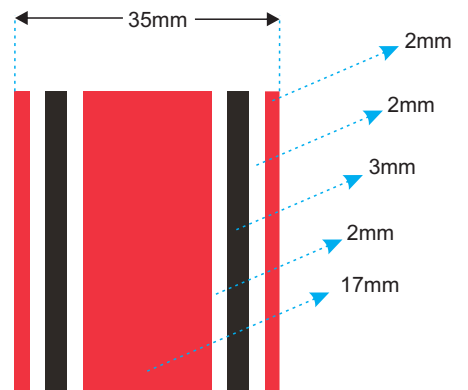

Grande Oficial

Grande Oficial

Placa antes da curvatura

Placa após curvatura

Placa curvada em perfil

Grande Oficial

Caixa

Brasão de OURO,
com 25mm de altura por 23mm de largura
3mm de espessura

Miniatura

Anverso

Verso

Roseta

Barreta

Comendador/Comendadeira

Comendador/Comendadeira

Comendador/Comendadeira

Caixa

Brasão de OURO,
com 25mm de altura por 23mm de largura
3mm de espessura

Fecho

Base interna da caixa

Tampo interno

Caixa de madeira com 8mm de espessura, revestida de veludo preto.

Fecho metálico, de OURO.