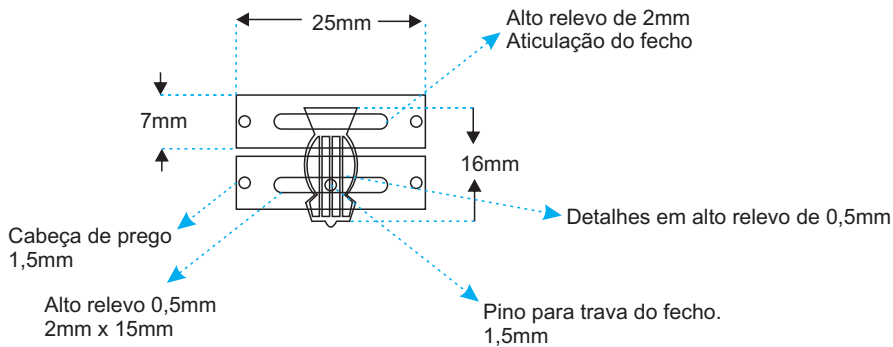

Miniatura

Anverso

Verso

Roseta

Barreta

Comendador/Comendadeira

Comendador/Comendadeira

Comendador/Comendadeira

Caixa

Brasão de OURO,
com 25mm de altura por 23mm de largura
3mm de espessura

Fecho

Base interna da caixa

Tampo interno

Caixa de madeira com 8mm de espessura, revestida de veludo preto.

Fecho metálico, de OURO.