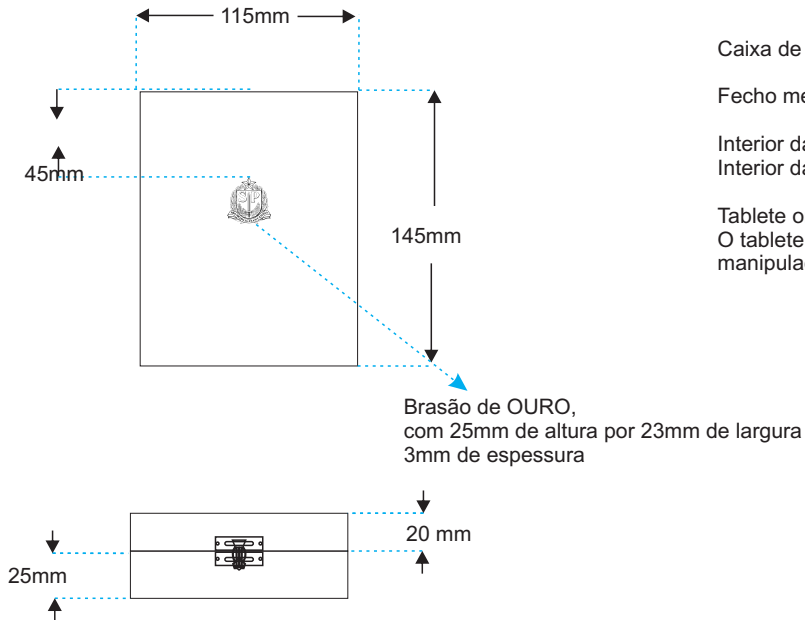

Roseta

Oficial

Caixa

Fecho

Base interna da caixa

Tampo interno

Caixa de madeira com 8mm de espessura, revestida de veludo preto.

Fecho metálico, de OURO.

Barreta

Roseta

Cavaleiro e Dama

Caixa

Caixa de madeira com 8mm de espessura, revestida de veludo preto.

Fecho metálico, de OURO.

Interior da tampa com estofado de espuma revestido de seda branca.
Interior da base revestida em veludo preto.

Tablete organizador com 5mm de espessura, revestida de veludo preto.
O tablete conta com um puxador preto para auxiliar na sua manipulação.

Fecho

Base interna da caixa

Tampo interno