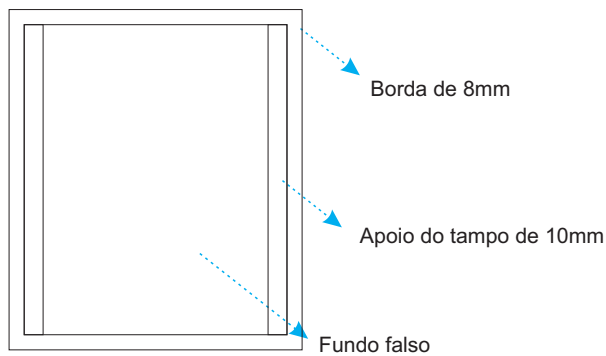

Caixa

Brasão de OURO,
com 25mm de altura por 23mm de largura
3mm de espessura

Fecho

Base interna da caixa

Tampo interno

Caixa de madeira com 8mm de espessura, revestida de veludo preto.

Fecho metálico, de OURO.

Interior da tampa com estofado de espuma revestido de seda branca.
Interior da base revestida em veludo preto.

Tablete organizador com 5mm de espessura, revestida de veludo preto.
O tablete conta com um puxador preto para auxiliar na sua manipulação.