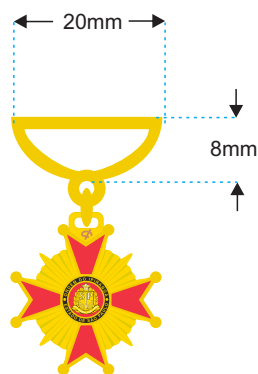

Grande Oficial

Grande Oficial

Placa antes da curvatura

Placa após curvatura

Placa curvada em perfil

Grande Oficial

Caixa

Brasão de OURO,
com 25mm de altura por 23mm de largura
3mm de espessura

Verso

Roseta

Barreta

Comendadeira

Fita do Laço

Anverso

Comenda

Verso

Miniatura

Anverso

Verso

Roseta

Barreta

Comendador/Comendadeira

Comendador/Comendadeira

Comendador/Comendadeira

Caixa

Brasão de OURO,
com 25mm de altura por 23mm de largura
3mm de espessura

Fecho

Base interna da caixa

Tampo interno

Caixa de madeira com 8mm de espessura, revestida de veludo preto.

Fecho metálico, de OURO.