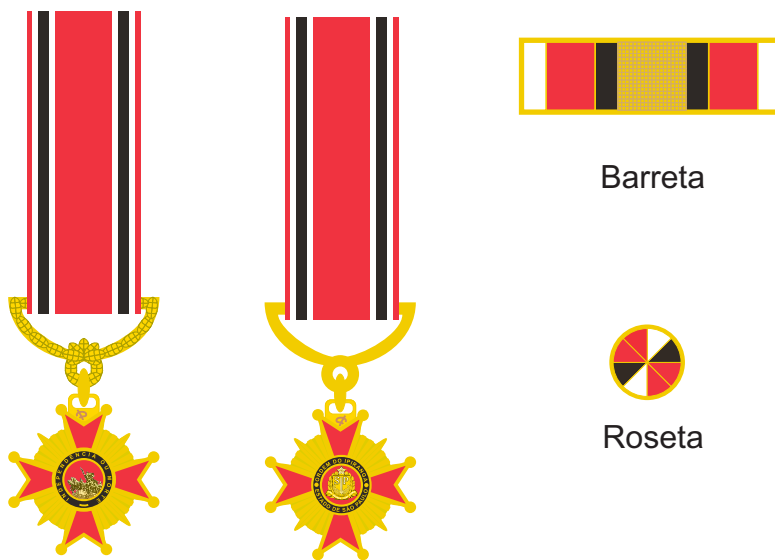

Oficial

Medalha

Anverso

Verso

Miniatura

Anverso

Verso

Barreta

Roseta

Oficial

Caixa

Fecho

Base interna da caixa

Tampo interno

Caixa de madeira com 8mm de espessura, revestida de veludo preto.

Fecho metálico, de OURO.