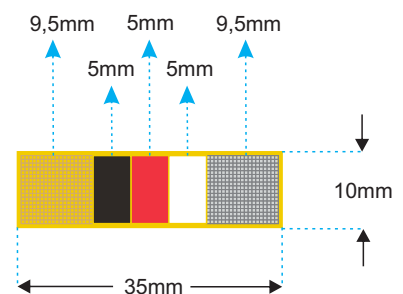

Barreta

Grã-Cruz

Grã-Cruz

Grã-Cruz

Placa antes da curvatura

Placa após curvatura

Placa curvada em perfil

Grã-Cruz

Tablete organizador com 5mm de espessura, revestida de veludo preto. O tablete conta com um puxador preto para auxiliar na sua manipulação.

Brasão de OURO, com 25mm de altura por 23mm de largura 3mm de espessura

Verso

Insígnia

Anverso

Verso

Placa

Roseta

Barreta

Grande Oficial

Grande Oficial

Grande Oficial

Placa antes da curvatura

Placa após curvatura

Placa curvada em perfil

Grande Oficial

Caixa

Brasão de OURO,
com 25mm de altura por 23mm de largura
3mm de espessura