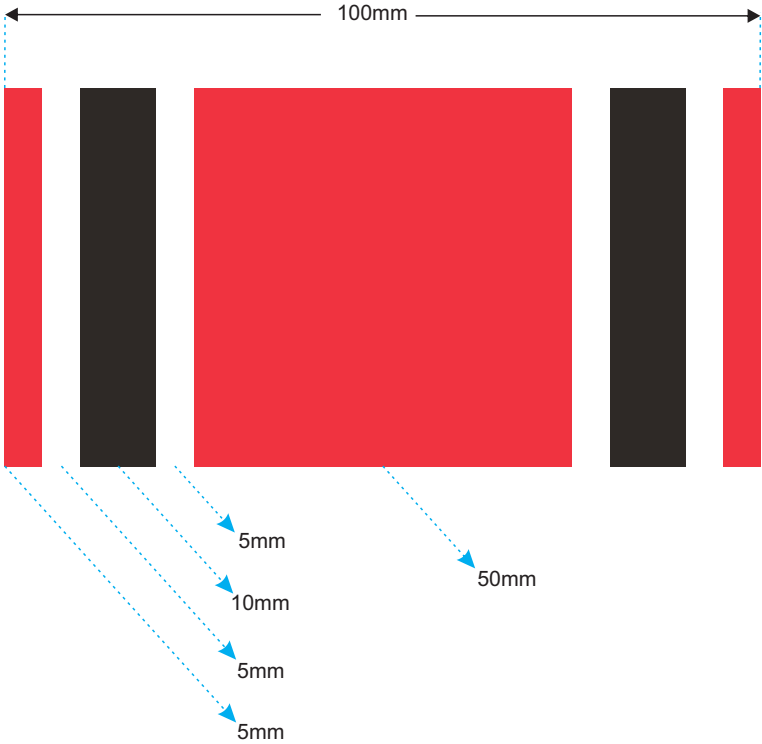

Grã-Cruz

Insígnia

Grã-Cruz

Placa

Anverso

Verso

Miniatura

Roseta

Barreta

Grã-Cruz

Grã-Cruz

Grã-Cruz

Placa antes da curvatura

Placa após curvatura

Placa curvada em perfil

Grã-Cruz

Tablete organizador com 5mm de espessura, revestida de veludo preto. O tablete conta com um puxador preto para auxiliar na sua manipulação.

Brasão de OURO, com 25mm de altura por 23mm de largura 3mm de espessura

Grande Oficial

Grande Oficial

Placa antes da curvatura

Placa após curvatura

Placa curvada em perfil

Grande Oficial

Caixa

Brasão de OURO,
com 25mm de altura por 23mm de largura
3mm de espessura