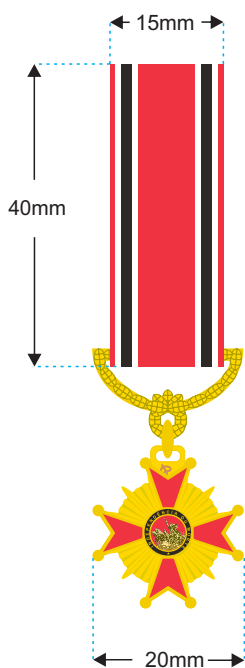

Tablete organizador com 5mm de espessura, revestida de veludo preto. O tablete conta com um puxador preto para auxiliar na sua manipulação.

Brasão de OURO, com 25mm de altura por 23mm de largura 3mm de espessura

Verso

Insígnia

Anverso

Verso

Placa

Roseta

Barreta

Grande Oficial

Grande Oficial

Grande Oficial

Placa antes da curvatura

Placa após curvatura

Placa curvada em perfil

Grande Oficial

Caixa

Brasão de OURO,
com 25mm de altura por 23mm de largura
3mm de espessura

Fecho

Base interna da caixa

Tampo interno

Caixa de madeira com 8mm de espessura, revestida de veludo preto.

Fecho metálico, de OURO.

Interior da tampa com estofado de espuma revestido de seda branca.
Interior da base revestida em veludo preto.