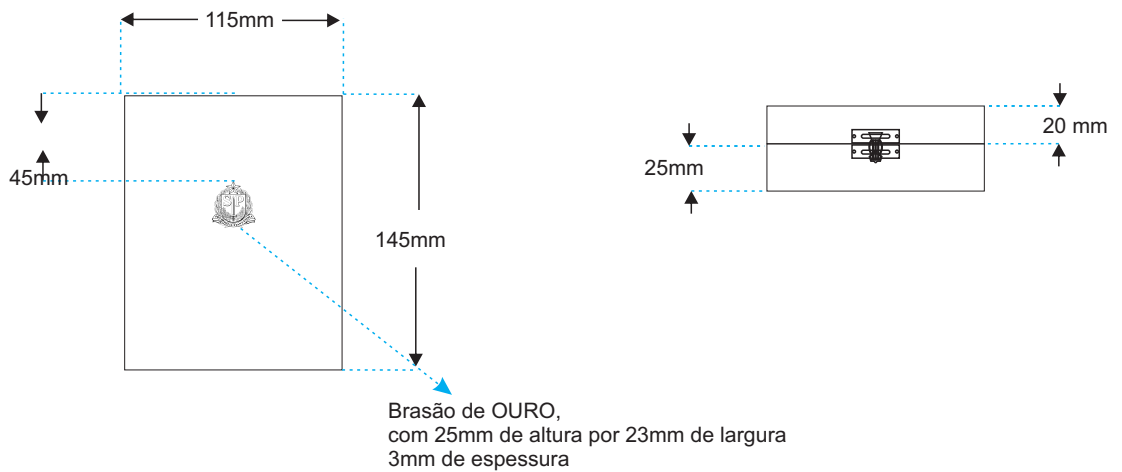

Oficial

Medalha

Anverso

Verso

Miniatura

Anverso

Verso

Barreta

Roseta

Oficial

Caixa

Fecho

Base interna da caixa

Tampo interno

Caixa de madeira com 8mm de espessura, revestida de veludo preto.

Fecho metálico, de OURO.