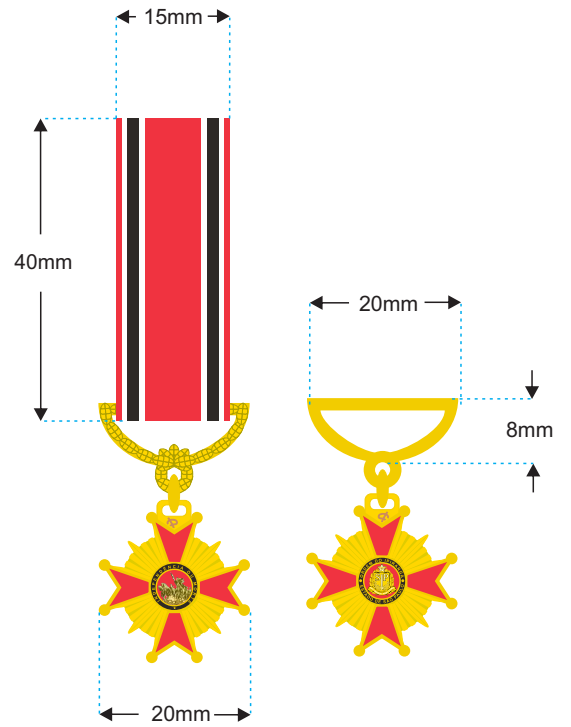

Grã-Cruz

Insígnia

Grã-Cruz

Placa

Anverso

Verso

Miniatura

Roseta

Barreta

Grã-Cruz

Grã-Cruz

Grã-Cruz

Placa antes da curvatura

Placa após curvatura

Placa curvada em perfil

Grã-Cruz

Caixa

Caixa de madeira com 8mm de espessura, revestida de veludo preto.

Fecho metálico, de OURO.

Interior da tampa com estofado de espuma revestido de seda branca.

Interior da base revestida em veludo preto.

Tablete organizador com 5mm de espessura, revestida de veludo preto. O tablete conta com um puxador preto para auxiliar na sua manipulação.

Brasão de OURO, com 25mm de altura por 23mm de largura 3mm de espessura