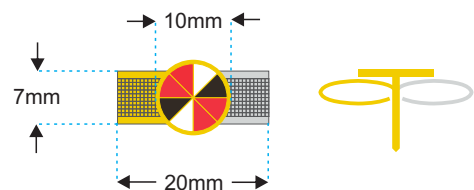

Verso

Insígnia

Anverso

Verso

Placa

Roseta

Barreta

Grande Oficial

Grande Oficial

Grande Oficial

Placa antes da curvatura

Placa após curvatura

Placa curvada em perfil

Grande Oficial

Caixa

Brasão de OURO,
com 25mm de altura por 23mm de largura
3mm de espessura