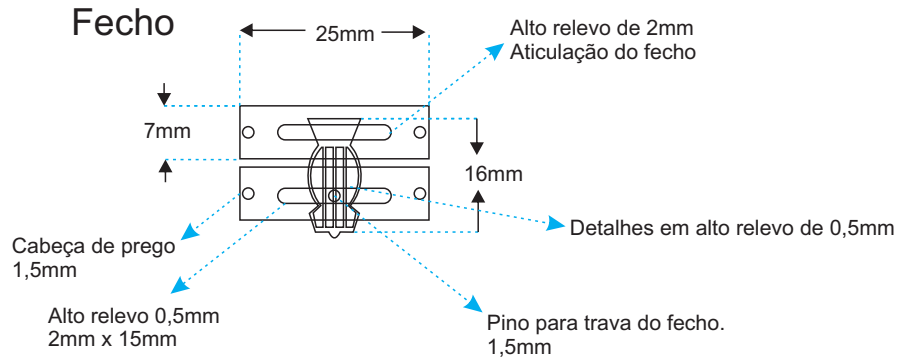

Oficial

Medalha

Anverso

Verso

Miniatura

Anverso

Verso

Barreta

Roseta

Oficial

Caixa

Fecho

Base interna da caixa

Tampo interno

Caixa de madeira com 8mm de espessura, revestida de veludo preto.

Fecho metálico, de OURO.