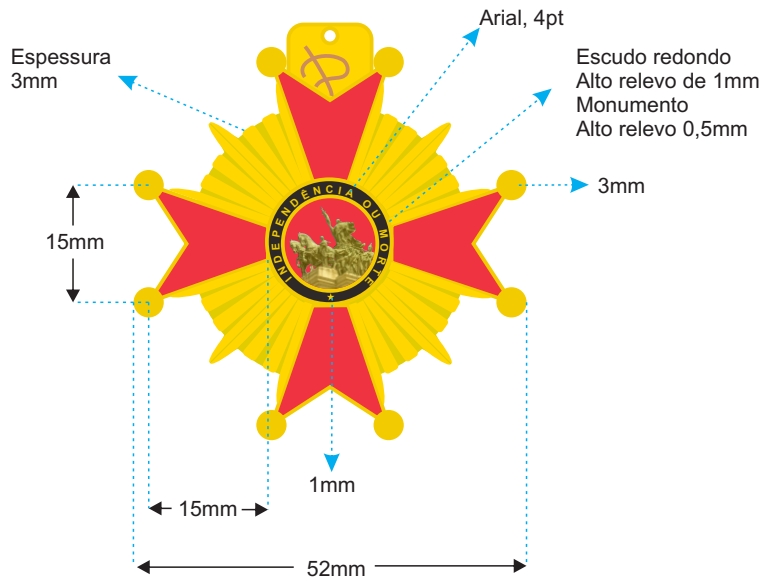

Grande Oficial

Grande Oficial

Placa antes da curvatura

Placa após curvatura

Placa curvada em perfil

Grande Oficial

Caixa

Brasão de OURO,
com 25mm de altura por 23mm de largura
3mm de espessura

Verso

Roseta

Barreta

Comendadeira

Fita do Laço

Anverso

Comenda

Verso

Miniatura

Anverso

Verso

Roseta

Barreta

Comendador/Comendadeira

Comendador/Comendadeira

Comendador/Comendadeira

Caixa

Brasão de OURO,
com 25mm de altura por 23mm de largura
3mm de espessura

Fecho

Base interna da caixa

Tampo interno

Caixa de madeira com 8mm de espessura, revestida de veludo preto.

Fecho metálico, de OURO.