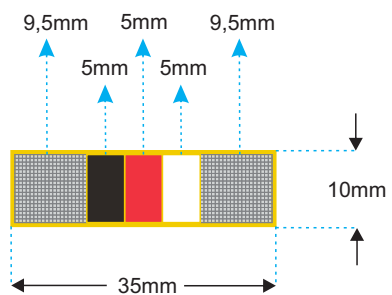

Tablete organizador com 5mm de espessura, revestida de veludo preto.
O tablete conta com um puxador preto para auxiliar na sua
manipulação.

Comendador

Fita do Colar

Anverso

Verso

Comenda

Miniatura

Anverso

Miniatura

Anverso

Verso

Roseta

Barreta

Comendador/Comendadeira

Comendador/Comendadeira

Comendador/Comendadeira

Caixa

Brasão de OURO,
com 25mm de altura por 23mm de largura
3mm de espessura

Fecho

Base interna da caixa

Tampo interno

Caixa de madeira com 8mm de espessura, revestida de veludo preto.

Fecho metálico, de OURO.

Interior da tampa com estofado de espuma revestido de seda branca.
Interior da base revestida em veludo preto.

Tablete organizador com 5mm de espessura, revestida de veludo preto.
O tablete conta com um puxador preto para auxiliar na sua manipulação.