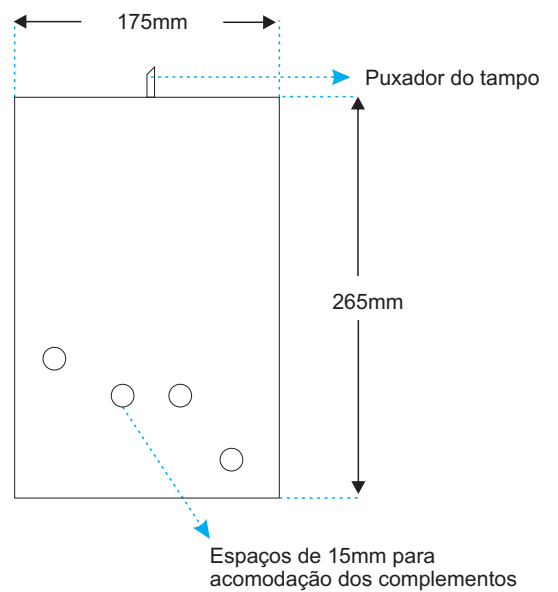

Tampo interno