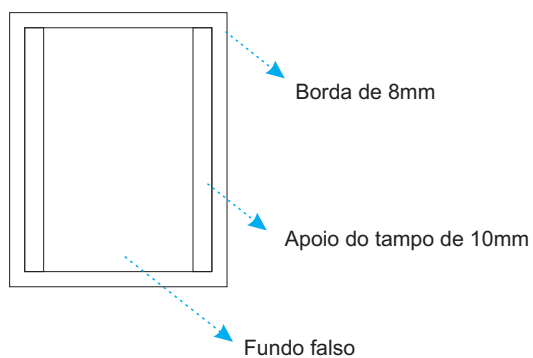

Barreta

Roseta

Cavaleiro e Dama

Caixa

Caixa de madeira com 8mm de espessura, revestida de veludo preto.

Fecho metálico, de OURO.

Interior da tampa com estofado de espuma revestido de seda branca.
Interior da base revestida em veludo preto.

Tablete organizador com 5mm de espessura, revestida de veludo preto.
O tablete conta com um puxador preto para auxiliar na sua manipulação.

Fecho

Base interna da caixa

Tampo interno