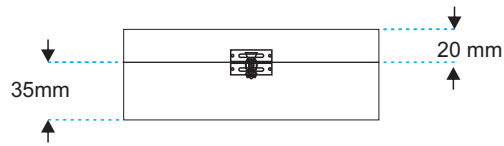

Grande Oficial

Grande Oficial

Placa antes da curvatura

Placa após curvatura

Placa curvada em perfil

Grande Oficial

Caixa

Brasão de OURO,
com 25mm de altura por 23mm de largura
3mm de espessura