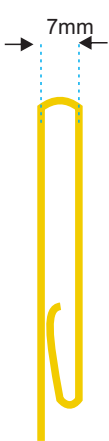

Barreta

Grã-Cruz

Grã-Cruz

Grã-Cruz

Placa antes da curvatura

Placa após curvatura

Placa curvada em perfil

Grã-Cruz

Grande Oficial

Grande Oficial

Placa antes da curvatura

Placa após curvatura

Placa curvada em perfil

Grande Oficial

Caixa

Brasão de OURO,
com 25mm de altura por 23mm de largura
3mm de espessura

Miniatura

Anverso

Verso

Roseta

Barreta

Comendador/Comendadeira

Comendador/Comendadeira

Comendador/Comendadeira

Caixa

Brasão de OURO,
com 25mm de altura por 23mm de largura
3mm de espessura

Fecho

Base interna da caixa

Tampo interno

Caixa de madeira com 8mm de espessura, revestida de veludo preto.

Fecho metálico, de OURO.