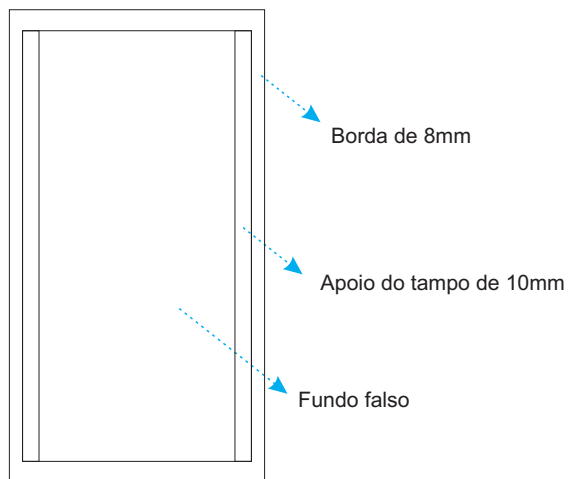

Barreta

Grã-Cruz

Grã-Cruz

Grã-Cruz

Placa antes da curvatura

Placa após curvatura

Placa curvada em perfil

Grã-Cruz

Verso

Insígnia

Anverso

Verso

Placa

Roseta

Barreta

Grande Oficial

Grande Oficial

Grande Oficial

Placa antes da curvatura

Placa após curvatura

Placa curvada em perfil

Grande Oficial

Caixa

Brasão de OURO,
com 25mm de altura por 23mm de largura
3mm de espessura

Fecho

Base interna da caixa

Tampo interno

Caixa de madeira com 8mm de espessura, revestida de veludo preto.

Fecho metálico, de OURO.

Interior da tampa com estofado de espuma revestido de seda branca.
Interior da base revestida em veludo preto.