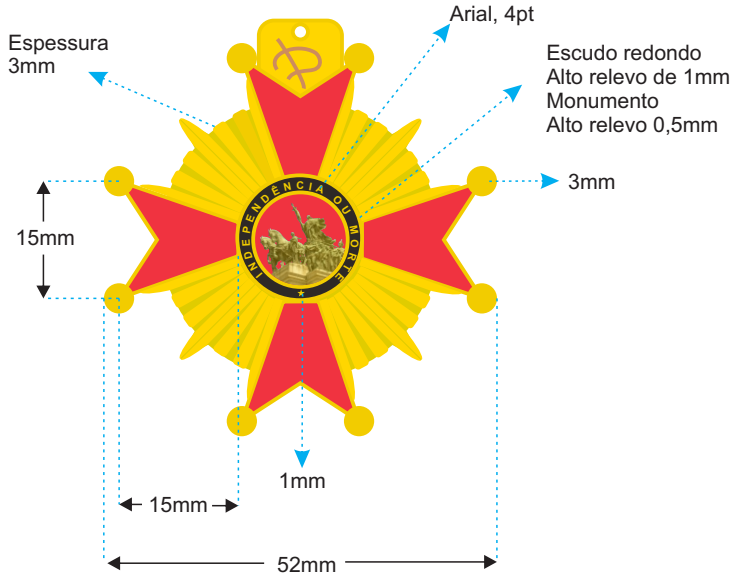

Grã-Cruz

Insígnia

Grã-Cruz

Placa

Anverso

Verso

Miniatura

Roseta

Barreta

Grã-Cruz

Grã-Cruz

Grã-Cruz

Placa antes da curvatura

Placa após curvatura

Placa curvada em perfil

Grã-Cruz

Caixa

Caixa de madeira com 8mm de espessura, revestida de veludo preto.

Fecho metálico, de OURO.

Interior da tampa com estofado de espuma revestido de seda branca.

Interior da base revestida em veludo preto.

Tablete organizador com 5mm de espessura, revestida de veludo preto. O tablete conta com um puxador preto para auxiliar na sua manipulação.

Brasão de OURO, com 25mm de altura por 23mm de largura 3mm de espessura