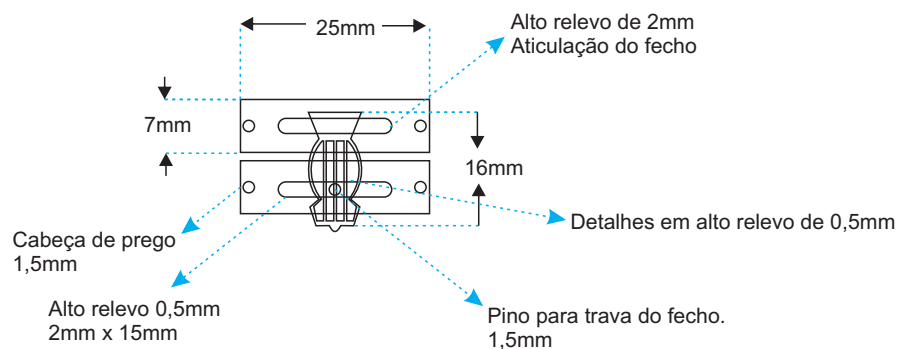

Barreta

Grã-Cruz

Grã-Cruz

Grã-Cruz

Placa antes da curvatura

Placa após curvatura

Placa curvada em perfil

Grã-Cruz

Tablete organizador com 5mm de espessura, revestida de veludo preto. O tablete conta com um puxador preto para auxiliar na sua manipulação.

Brasão de OURO, com 25mm de altura por 23mm de largura 3mm de espessura

Base interna da caixa

Tampo interno

Fecho

Grande Oficial

Fita do Colar

Presilha

Miniatura

Anverso