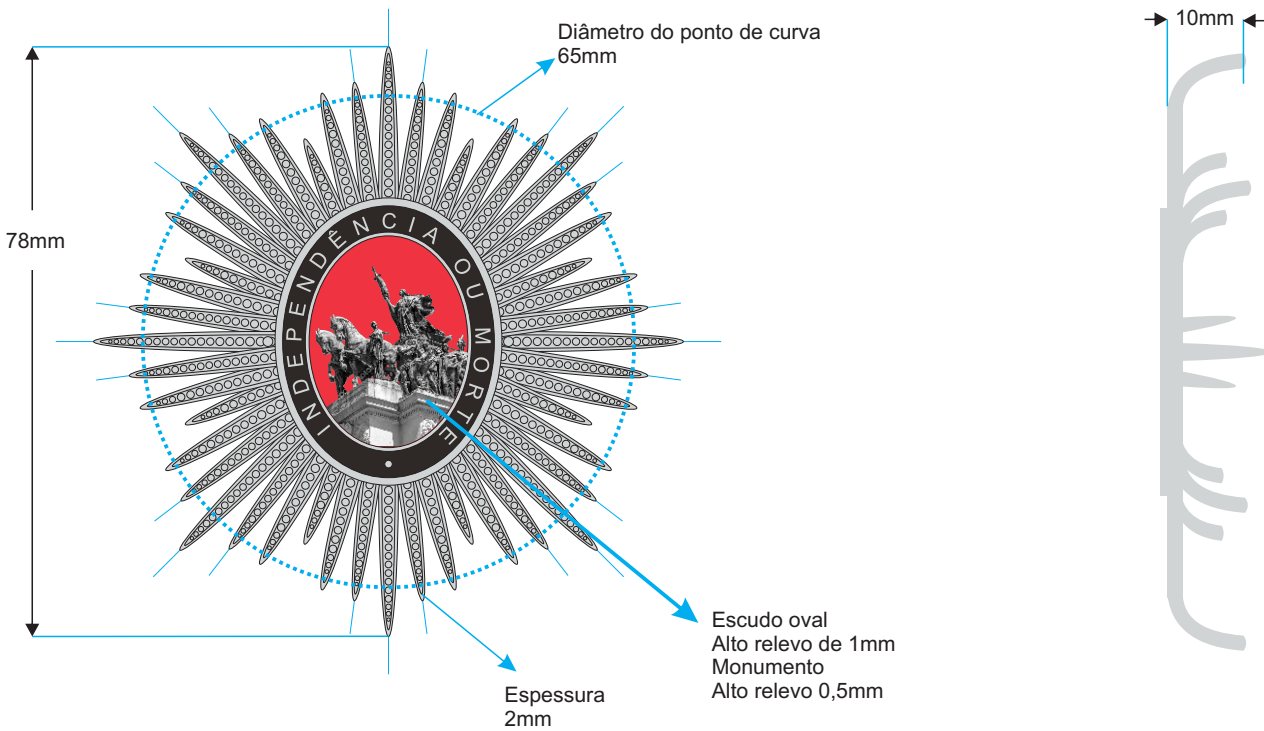

Barreta

Grã-Cruz

Grã-Cruz

Grã-Cruz

Placa antes da curvatura

Placa após curvatura

Placa curvada em perfil

Grã-Cruz

Tablete organizador com 5mm de espessura, revestida de veludo preto. O tablete conta com um puxador preto para auxiliar na sua manipulação.

Brasão de OURO, com 25mm de altura por 23mm de largura 3mm de espessura

Verso

Insígnia

Anverso

Verso

Placa

Roseta

Barreta

Grande Oficial

Grande Oficial

Grande Oficial

Placa antes da curvatura

Placa após curvatura

Placa curvada em perfil

Grande Oficial

Caixa

Brasão de OURO,
com 25mm de altura por 23mm de largura
3mm de espessura